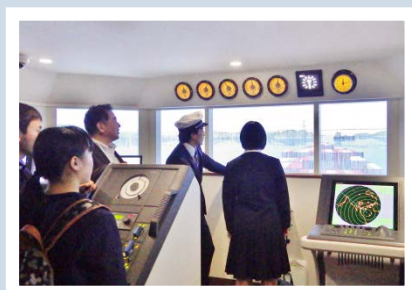

平成30年度 第1回

オープン キャンパス

8/25 Sat
8/26 Sun

学科見学、学校施設・学寮見学、弓削丸見学があります。

商船学科