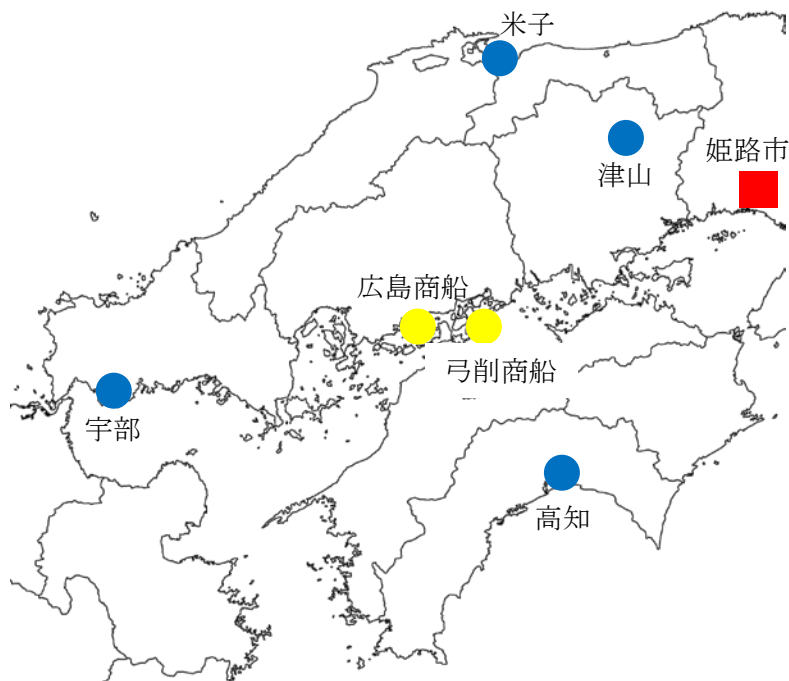

中国四国地区国立高等専門学校6校合同進学説明会 in 姫路

津山

米子

広島商船

宇部

弓削商船

高知

高専（高等専門学校）は未来の技術者を育てるために設置された学校です。大学と同じ高等教育機関ですが、15歳からの早期専門教育が特徴です。高度な専門知識を身につけるための5年間一貫教育が行われます。

これまで43万人が卒業していて、技術者を養成する高専制度は50年の歴史があります。

※申し込み不要ですのでご自由に参加下さい。

日時：2016年9月24日（土）13:00～16:00

場所：姫路商工会議所602会議室

住所：〒670-8505 姫路市下寺町4-3

交通：JR 姫路駅から

○神姫バス

・日出町行乗車

商工会議所前下車

・鹿島神社行、夕陽ヶ丘行、別所駅行乗車

坂田町下車

○徒歩 所要時間20分程度

【各高専の問い合わせ先】

津山工業高等専門学校学生課教務係

☎0868(24)8292 〒708-8509

岡山県津山市沼624-1