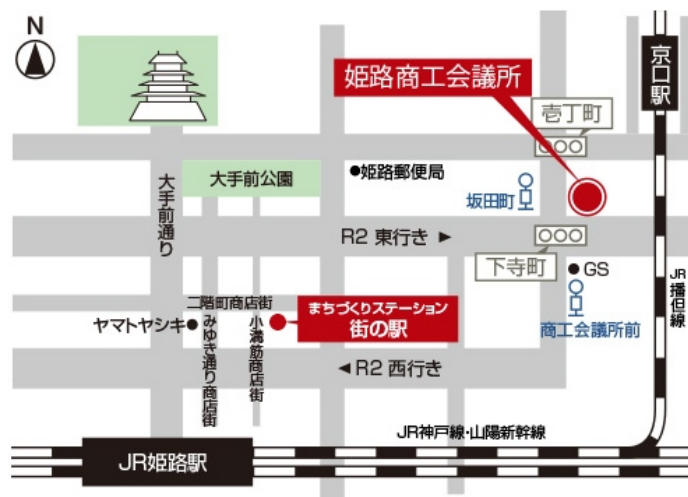

これまで43万人が卒業していて、技術者を養成する高専制度は50年の歴史があります。

※申し込み不要ですのでご自由に参加下さい。

日時：2016年9月24日（土）13:00～16:00

場所：姫路商工会議所602会議室

住所：〒670-8505 姫路市下寺町4-3

交通：JR 姫路駅から

○神姫バス

・日出町行乗車

商工会議所前下車

・鹿島神社行、夕陽ヶ丘行、別所駅行乗車

坂田町下車

○徒歩 所要時間20分程度

【各高専の問い合わせ先】

津山工業高等専門学校学生課教務係

☎0868(24)8292 〒708-8509

岡山県津山市沼624-1